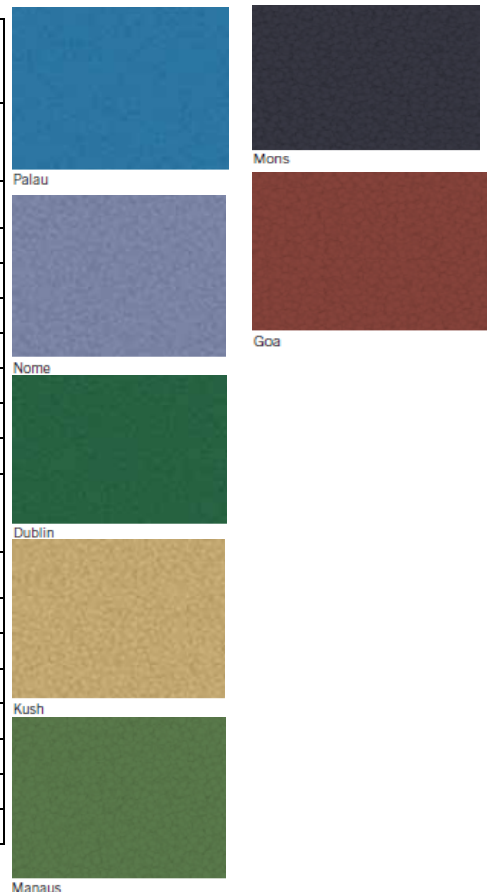

**BSW Everroll UNI**

Название	EUR/m ²
EVERROLL UNI, толщиной 4 мм.	
BERLIN	35,50
NOME	40,90
KUSH	31,92
GOA	32,44
MONS	36,41
PALAU	36,01
MANAUS	35,39
DUBLIN	40,49
EVERROLL UNI, толщиной 6 мм.	
BERLIN	52,63
NOME	60,79
KUSH	54,77
GOA	48,04
MONS	53,96
PALAU	53,45
MANAUS	52,53
DUBLIN	60,18

Regupol Everroll - универсальное покрытие для открытых и закрытых спортивных площадок.

- Длина рулона – 24 м.п.
- Ширина рулона – 1,25 м.
- Площадь рулона – 30 м².

Область применения:

- теннисные корты
- многофункциональные площадки
- элитные тренажерные залы
- фитнес центры

Поставляется под заказ от 120 квадратных метров (4 рулона).